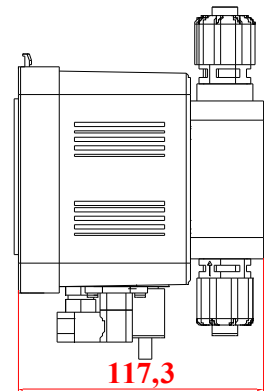

POMPA ELETTROMAGNETICA

ME1S-PH

DESCRIZIONE

- ✓ Pompa elettromagnetica digitale a dosaggio proporzionale
- ✓ Strumento di Controllo PH integrato a bordo
- ✓ Visualizzazione istantanea del valore PH della piscina
- ✓ Tastiera facilitata a due soli pulsanti, uno per la calibrazione semi-automatica e l'altro per la programmazione
- ✓ Tasto CAL per la calibrazione automatica della sonda PH su un solo punto PH 7,00
- ✓ Tasto SET per la programmazione del Set Point facilitata su un intervallo compreso fra PH 6,00 e 8,00
- ✓ Riconoscimento automatico dell'efficienza della sonda PH
- ✓ Allarme di sovra-dosaggio integrato nel software per evitare eccessi di prodotto chimico in vasca
- ✓ Adatta a dosare prodotti PH minus
- ✓ Facile installazione e manutenzione minima
- ✓ Cassa in PP rinforzato
- ✓ Pannello frontale in policarbonato
- ✓ Corpo pompante con spurgo manuale
- ✓ Protezione IP 65
- ✓ Alimentazione standard 230 Vac
- ✓ 100 % Made in Italy
- ✓ In conformità con le normative CE

OPTIONAL

- ✓ Corpo pompante in PVDF / PTFE (consigliato in caso di utilizzo di IPOCLORITO DI SODIO CONCENTRATO o di forti ossidanti)
- ✓ Spina SCHUKO
- ✓ Interruttore ON / OFF

DESCRIZIONE		
Versione standard	Materiale standard	A richiesta
Corpo pompa	PP attacchi 1/2"	PVDF attacchi 1/2"
Sfere	Pyrex	Ceramica, PTFE, AISI 316
Diaframma	PTFE	-----
Raccordi	PP	PVDF
Guarnizioni	Viton®	EPDM
Corpo valvola	PP 4 x 6	PVDF 4 x 6
Filtro fondo	PP attacchi 4 x 6 valvola a labbro	PVDF 4 x 6 valvola a sfera
Valvola iniezione	PP attacchi 4 x 6 valvola sfera	PVDF attacchi 4x6 valvola sfera
Tubo aspirazione	PVC 4 x 6	PVDF
Tubo mandata	PE 4 x 6	PVDF

SPECIFICHE TECNICHE											
Standard	Max l/h	Pressione		Max cc / imp	Corsa	Magnete	Corpo pompa	Potenza [Watt]	Impulsi	Peso	
		Bar	PSI							kg.	Lbs
02-02	02	02	29	0,22	0,9	Ø 80	PP	50	180	3,5	6,7
05-02	05	02	29	0,52	1,1	Ø 80	PP	50	180	3,5	6,7