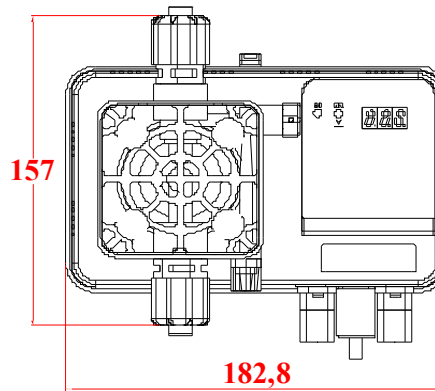

POMPA ELETTROMAGNETICA

ME1S-PH

DESCRIZIONE

- ✓ Pompa elettromagnetica digitale a dosaggio proporzionale
- ✓ Strumento di Controllo PH integrato a bordo
- ✓ Visualizzazione istantanea del valore PH della piscina
- ✓ Tastiera facilitata a due soli pulsanti, uno per la calibrazione semi-automatica e l'altro per la programmazione
- ✓ Tasto CAL per la calibrazione automatica della sonda PH su un solo punto PH 7,00
- ✓ Tasto SET per la programmazione del Set Point facilitata su un intervallo compreso fra PH 6,00 e 8,00
- ✓ Riconoscimento automatico dell'efficienza della sonda PH
- ✓ Allarme di sovra-dosaggio integrato nel software per evitare eccessi di prodotto chimico in vasca
- ✓ Adatta a dosare prodotti PH minus
- ✓ Facile installazione e manutenzione minima
- ✓ Cassa in PP rinforzato
- ✓ Pannello frontale in policarbonato
- ✓ Corpo pompante con spurgo manuale
- ✓ Protezione IP 65
- ✓ Alimentazione standard 230 Vac
- ✓ 100 % Made in Italy
- ✓ In conformità con le normative CE

OPTIONAL

- ✓ Corpo pompante in PVDF / PTFE (consigliato in caso di utilizzo di IPOCLORITO DI SODIO CONCENTRATO o di forti ossidanti)
- ✓ Spina SCHUKO
- ✓ Interruttore ON / OFF

DESCRIZIONE		
Versione standard	Materiale standard	A richiesta
Corpo pompa	PP attacchi 1/2"	PVDF attacchi 1/2"
Sfere	Pyrex	Ceramica, PTFE, AISI 316
Diaframma	PTFE	-----
Raccordi	PP	PVDF
Guarnizioni	Viton®	EPDM
Corpo valvola	PP 4 x 6	PVDF 4 x 6
Filtro fondo	PP attacchi 4 x 6 valvola a labbro	PVDF 4 x 6 valvola a sfera
Valvola iniezione	PP attacchi 4 x 6 valvola sfera	PVDF attacchi 4x6 valvola sfera
Tubo aspirazione	PVC 4 x 6	PVDF
Tubo mandata	PE 4 x 6	PVDF

SPECIFICHE TECNICHE											
Standard	Max l/h	Pressione		Max cc / imp	Corsa	Magnete	Corpo pompa	Potenza [Watt]	Impulsi	Peso	
		Bar	PSI							kg.	Lbs
02-02	02	02	29	0,22	0,9	Ø 80	PP	50	180	3,5	6,7
05-02	05	02	29	0,52	1,1	Ø 80	PP	50	180	3,5	6,7