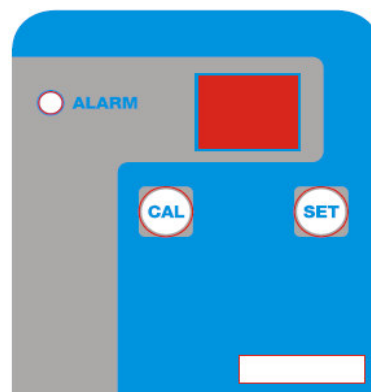

POMPA ELETTROMAGNETICA

ME1S-PH

DESCRIZIONE

- ✓ Pompa elettromagnetica digitale a dosaggio proporzionale
- ✓ Strumento di Controllo PH integrato a bordo
- ✓ Visualizzazione istantanea del valore PH della piscina
- ✓ Tastiera facilitata a due soli pulsanti, uno per la calibrazione semi-automatica e l'altro per la programmazione
- ✓ Tasto CAL per la calibrazione automatica della sonda PH su un solo punto PH 7,00
- ✓ Tasto SET per la programmazione del Set Point facilitata su un intervallo compreso fra PH 6,00 e 8,00
- ✓ Riconoscimento automatico dell'efficienza della sonda PH
- ✓ Allarme di sovra-dosaggio integrato nel software per evitare eccessi di prodotto chimico in vasca
- ✓ Adatta a dosare prodotti PH minus
- ✓ Facile installazione e manutenzione minima
- ✓ Cassa in PP rinforzato
- ✓ Pannello frontale in policarbonato
- ✓ Corpo pompante con spurgo manuale
- ✓ Protezione IP 65
- ✓ Alimentazione standard 230 Vac
- ✓ 100 % Made in Italy
- ✓ In conformità con le normative CE

OPTIONAL

- ✓ Corpo pompante in PVDF / PTFE (consigliato in caso di utilizzo di IPOCLORITO DI SODIO CONCENTRATO o di forti ossidanti)
- ✓ Spina SCHUKO
- ✓ Interruttore ON / OFF

DESCRIZIONE		
Versione standard	Materiale standard	A richiesta
Corpo pompa	PP attacchi 1/2"	PVDF attacchi 1/2"
Sfere	Pyrex	Ceramica, PTFE, AISI 316
Diaframma	PTFE	-----
Raccordi	PP	PVDF
Guarnizioni	Viton®	EPDM
Corpo valvola	PP 4 x 6	PVDF 4 x 6
Filtro fondo	PP attacchi 4 x 6 valvola a labbro	PVDF 4 x 6 valvola a sfera
Valvola iniezione	PP attacchi 4 x 6 valvola sfera	PVDF attacchi 4x6 valvola sfera
Tubo aspirazione	PVC 4 x 6	PVDF
Tubo mandata	PE 4 x 6	PVDF

SPECIFICHE TECNICHE											
Standard	Max l/h	Pressione		Max cc / imp	Corsa	Magnete	Corpo pompa	Potenza [Watt]	Impulsi	Peso	
		Bar	PSI							kg.	Lbs
02-02	02	02	29	0,22	0,9	Ø 80	PP	50	180	3,5	6,7
05-02	05	02	29	0,52	1,1	Ø 80	PP	50	180	3,5	6,7