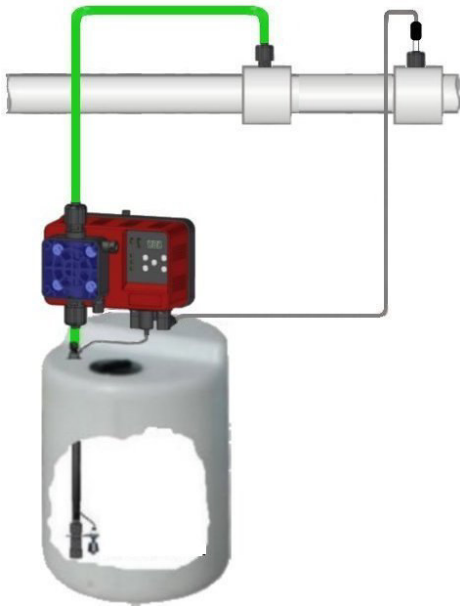

POMPA ELETTROMAGNETICA

ME1S-PH

DESCRIZIONE

- ✓ Pompa elettromagnetica digitale a dosaggio proporzionale
- ✓ Strumento di Controllo PH integrato a bordo
- ✓ Visualizzazione istantanea del valore PH della piscina
- ✓ Tastiera facilitata a due soli pulsanti, uno per la calibrazione semi-automatica e l'altro per la programmazione
- ✓ Tasto CAL per la calibrazione automatica della sonda PH su un solo punto PH 7,00
- ✓ Tasto SET per la programmazione del Set Point facilitata su un intervallo compreso fra PH 6,00 e 8,00
- ✓ Riconoscimento automatico dell'efficienza della sonda PH
- ✓ Allarme di sovra-dosaggio integrato nel software per evitare eccessi di prodotto chimico in vasca
- ✓ Adatta a dosare prodotti PH minus
- ✓ Facile installazione e manutenzione minima
- ✓ Cassa in PP rinforzato
- ✓ Pannello frontale in policarbonato
- ✓ Corpo pompante con spurgo manuale
- ✓ Protezione IP 65
- ✓ Alimentazione standard 230 Vac
- ✓ 100 % Made in Italy
- ✓ In conformità con le normative CE

OPTIONAL

- ✓ Corpo pompante in PVDF / PTFE (consigliato in caso di utilizzo di IPOCLORITO DI SODIO CONCENTRATO o di forti ossidanti)
- ✓ Spina SCHUKO
- ✓ Interruttore ON / OFF

DESCRIZIONE		
Versione standard	Materiale standard	A richiesta
Corpo pompa	PP attacchi 1/2"	PVDF attacchi 1/2"
Sfere	Pyrex	Ceramica, PTFE, AISI 316
Diaframma	PTFE	-----
Raccordi	PP	PVDF
Guarnizioni	Viton®	EPDM
Corpo valvola	PP 4 x 6	PVDF 4 x 6
Filtro fondo	PP attacchi 4 x 6 valvola a labbro	PVDF 4 x 6 valvola a sfera
Valvola iniezione	PP attacchi 4 x 6 valvola sfera	PVDF attacchi 4x6 valvola sfera
Tubo aspirazione	PVC 4 x 6	PVDF
Tubo mandata	PE 4 x 6	PVDF

SPECIFICHE TECNICHE											
Standard	Max l/h	Pressione		Max cc / imp	Corsa	Magnete	Corpo pompa	Potenza [Watt]	Impulsi	Peso	
		Bar	PSI							kg.	Lbs
02-02	02	02	29	0,22	0,9	Ø 80	PP	50	180	3,5	6,7
05-02	05	02	29	0,52	1,1	Ø 80	PP	50	180	3,5	6,7