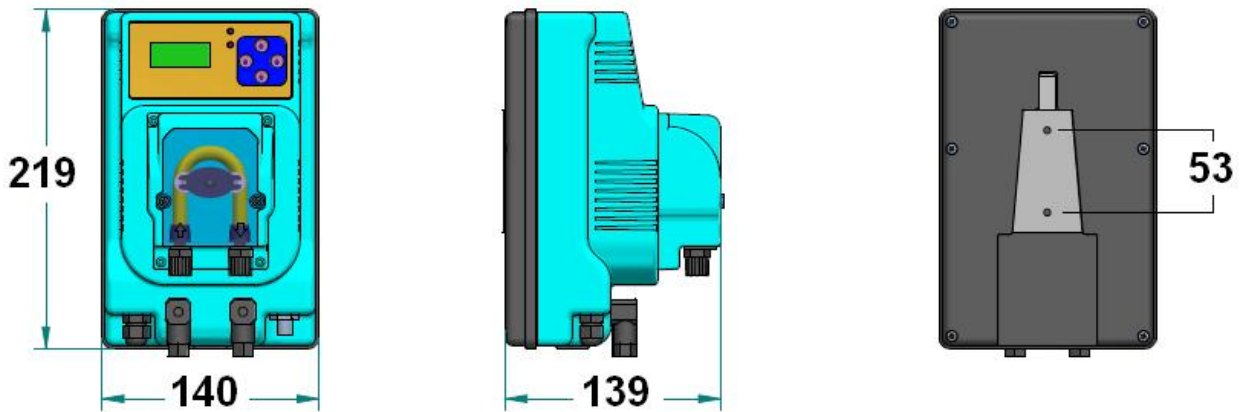

POMPA PERISTALTICA MP-PRO mA

DESCRIZIONE

- ✓ Pompa peristaltica digitale proporzionale da segnale 0/4-20 mA
- ✓ Scelta della scala 0/4-20 mA e definizione del range di proporzionalità
- ✓ 2 possibili tipi di funzionamento: **costante, proporzionale**
- ✓ Ritardo di accensione programmabile
- ✓ Menù in 4 lingue a scelta: **italiano, inglese, francese o spagnolo**
- ✓ Display digitale 8 x 2 retroilluminato
- ✓ Led di allarme stato e programmazione
- ✓ Cassa in PP rinforzato
- ✓ Protezione IP 55
- ✓ Segnalazione della portata in % istantanea
- ✓ 100 % Made in Italy
- ✓ In conformità con le normative CE
- ✓ Alimentazione standard 230 V 50-60 Hz
- ✓ Interruttore ON / OFF

OPTIONAL

- ✓ Ingresso segnale sonda di livello

	DESCRIZIONE	
	Materiale standard	A richiesta
Versione standard		
Cassa	PP polipropilene	-----
Rullini	DELRIN	-----
Tubo	Santoprene	-----
Potenza assorbita	8 Watt	-----
Ghiere	PP M10	-----
Raccordi	PP tubo 4 x 6	-----
Attacco sonda	BNC	-----
Valvola filtro fondo	Valvola a labbro	Valvola a sfera
Tubo aspirazione	PVC 4 x 6	PVDF
Tubo mandata	PE 4 x 6	PVDF

SPECIFICHE TECNICHE										
Standard	Max l/h	Pressione		Max cc / min	Tubo Santoprene	Cassa	Potenza [Watt]	RPM	Peso	
		Bar	PSI						kg.	Lbs
1,5-01	1,5	01	14,7	25	5,8 x 9,3	PP	8	10	1,8	3,31
03-01	03	01	14,7	50	5,8 x 9,3	PP	8	20	1,8	3,31
06-01	06	01	14,7	100	5,8 x 9,3	PP	8	40	1,8	3,31