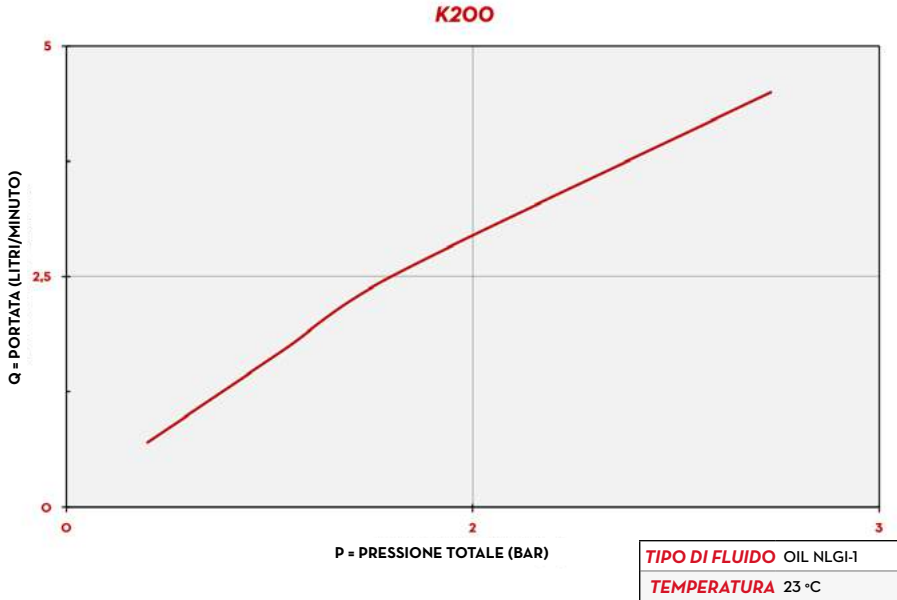

GRAFICO

DIMENSIONI

K200 FRONTE K200 HP pulser FRONTE

K200 HP pulser BASE

K200 pulser LATO

K200 pulser BASE

Dimensioni espresse in millimetri

DENTRO LA SCATOLA

- CONTALITRI K200
- MANUALE ISTRUZIONI

DETTAGLI

MATERIALI

- CORPO: ALLUMINIO
- INGRANAGGI: TECNOPOLIMERO

DATI TECNICI

CODICE	DESCRIZIONE	TIPO DI FLUIDO	PORTATA		PRESSIONE D'ESERCIZIO		BATTERIE INCLUSE AAA NO.2 2 X 1,5 V	INLET USCITA	
			KG/MIN	LB/MIN	BAR	PSI			
METERS									
FOO43012A	K200 METER ML/L 1/8" BSP	D O G	0,1 - 2,5	0,2 - 5,5	500	7200	SI	1/8" BSP	
FOO43011A	K200 METER GR/KG 1/8" BSP	D O G	0,1 - 2,5	0,2 - 5,5	550	7200	SI	1/8" BSP	
FOO430230	K200/2 METER GR/KG 1/4" BSP	D O G	0,2 - 5	0,4 - 11	700	10000	SI	1/4" BSP	
PULSER									
OOO452030	K200 PULSER HP 1/8" BSP	D O G	0,1 - 2,5	0,2 - 5,5	1000	14500	NO	1/8" BSP	
OOO452000	K200 PULSER 1/4" BSP	D O G	0,1 - 2,5	0,2 - 5,5	30	426	NO	1/4" BSP	
FOO452060	K200/2 PULSER 1/4" BSP	D O G	0,2 - 5	0,4 - 1,1	700	10000	NO	1/4" BSP	

A RICHIESTA DISPONIBILE NELLA VERSIONE NPTF E DISPLAY IN GALLONI/ QUARTI O STAMPA