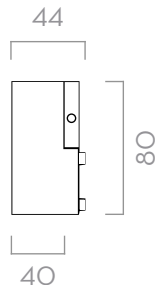

K200 PULSER

K200 HP PULSER

K200 METER

PERFORMANCE

FINO A 2,8 L/MIN	550 BAR
PORTATA	PRESSIONE D'ESERCIZIO
± 0,5 %	0,2%
PRECISIONE	RIPETIBILITÀ

PACKAGING

CODICE	PESO		PACKAGING			
	KG	LBS	MM	INCH	PEZZI/PALLET	PEZZI/BOX
METERS						
FOO43012A	0,6	1,3	130X65X108	5,1X2,6X4,3		1
FOO43011A	0,5	1,1	130X65X108	5,1X2,6X4,3		1
FOO430230	0,83	1,8	140X110X70			1
PULSER						
OOO452030	0,6	1,3	130X65X108	5,1X2,6X4,3		1
OOO452000	0,5	1,1	130X65X108	5,1X2,6X4,3		1
FOO452060	0,77	1,7	140X110X70	2,5X4,3X2,7		1

GRAFICO

DIMENSIONI

K200 FRONTE K200 HP pulser FRONTE

K200 HP pulser BASE

K200 pulser LATO

K200 pulser BASE

Dimensioni espresse in millimetri

DENTRO LA SCATOLA

- CONTALITRI K200
- MANUALE ISTRUZIONI

DETTAGLI

TASTI RESET/CALIBRAZIONE

DISPLAY A 5 CIFRE

INGRANAGGI OVALI

2 BATTERIE AAA INCLUSE

MATERIALI

- CORPO: ALLUMINIO
- INGRANAGGI: TECNOPOLIMERO

DATI TECNICI

CODICE	DESCRIZIONE	TIPO DI FLUIDO	PORTATA		PRESSIONE D'ESERCIZIO		BATTERIE INCLUSE AAA NO.2 2 X 1,5 V	INLET USCITA	
			KG/MIN	LB/MIN	BAR	PSI			
METERS									
FOO43012A	K200 METER ML/L 1/8" BSP	D O G	0,1 - 2,5	0,2 - 5,5	500	7200	SI	1/8" BSP	
FOO43011A	K200 METER GR/KG 1/8" BSP	D O G	0,1 - 2,5	0,2 - 5,5	550	7200	SI	1/8" BSP	
FOO430230	K200/2 METER GR/KG 1/4" BSP	D O G	0,2 - 5	0,4 - 11	700	10000	SI	1/4" BSP	
PULSER									
OOO452030	K200 PULSER HP 1/8" BSP	D O G	0,1 - 2,5	0,2 - 5,5	1000	14500	NO	1/8" BSP	
OOO452000	K200 PULSER 1/4" BSP	D O G	0,1 - 2,5	0,2 - 5,5	30	426	NO	1/4" BSP	
FOO452060	K200/2 PULSER 1/4" BSP	D O G	0,2 - 5	0,4 - 1,1	700	10000	NO	1/4" BSP	