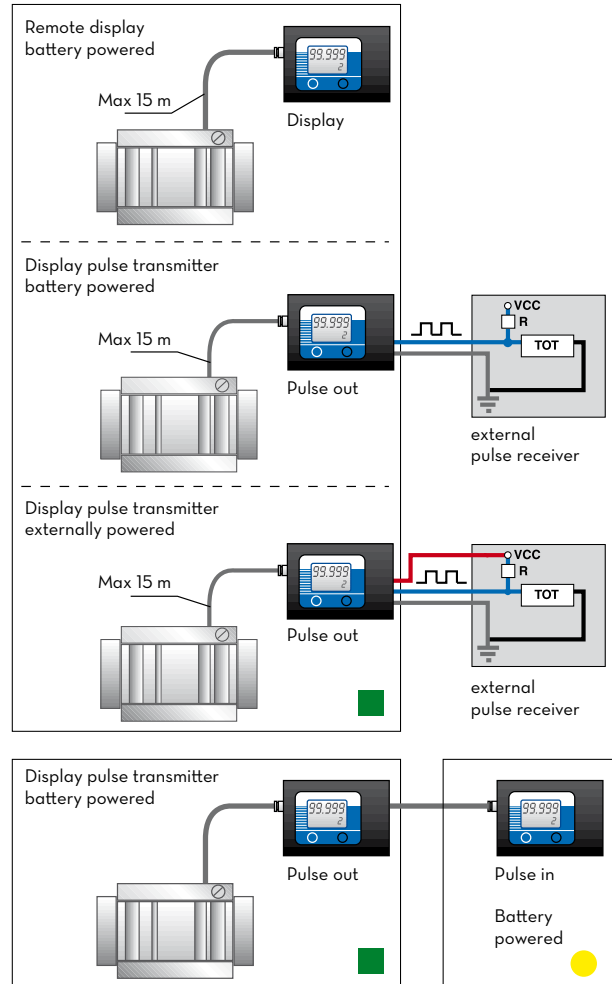

DE. Ferndisplay zur Fernverbindung (anhand eines max. 15 m langen Kabels) mit den Pulser-Literzählern.

Das große Display zeigt die abgegebene Menge und die nicht rückstellbare Gesamtmenge an. Ausgestattet mit Anwendersoftware zur Kalibrierung des Literzählers. Es ist als einfaches Sichtgerät sowie als Impulsgeber erhältlich. Es ist unerlässlich, wenn der Empfänger nur eine geringe Anzahl von Impulsen erkennt. Die leichte Koppelung mit Verwaltungssystemen der Versionen Pulse Transmitter erweitert den Anwendungsbereich der Pulser-Literzähler, wenn sie mit dem Ferndisplay verbunden sind.

Einstellbare Impulszahl pro Liter: 1, 2, 10, 20, 50, 100.

Verfügbare, rückstellbare Teilmenge. Mögliche Konfiguration verschiedener Maßeinheiten.

Anzeige für Batterieladestand.

Durchflussanzeige.

DIMENSIONS

DISPLAY PER SENSORI CON SEGNALE REED Serie LCD PULSER

K900

APPLICATIONS

PRODUCTS' RANGE TECHNICAL DATA

Code	Description	Fluids type	Suitable for pulse meter	Inlet Outlet
F1175200B	Remote displ. Pulse out K600	B D O U W	K600 diesel	Pulse out ■
F1175300B	Remote displ. Pulse out K600/4	B D O U W	K600/4	Pulse out ■
F1175400B	Remote displ. Pulse out K700	B D O U W	K700	Pulse out ■
F0049501A	Universal displ. Pulse out	B D O U W	K200, K400, K600 oil, K600 diesel, K600/4, K700	Pulse out ■
F0049502A	Display Pulse in	B D O U W	For all Piusi Pulse out remote display	Pulse in ●
F0049503B	Display Pulse out AdBlue®	B D O U W	Turbinox / K24 Pulser	Pulse out ■