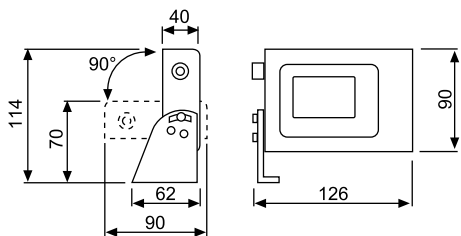

Eigenschaften:

Einziges Display mit 5-stelliger Teilmenge (Höhe=11.5 mm) mit beweglichem Komma (0.001 bis 99999) und 8-stelliger, nicht rückstellbarer Gesamtmenge (Höhe = 5 mm, von 1 bis 99999999).

Batteriespeisung oder externe Speisung.

Einstellbare Impulszahl pro Liter: 1, 2, 10, 20, 50, 100.

Verfügbare, rückstellbare Teilmenge. Mögliche Konfiguration verschiedener Maßeinheiten.

Anzeige für Batterieladestand.

Durchflussanzeige.

DIMENSIONS