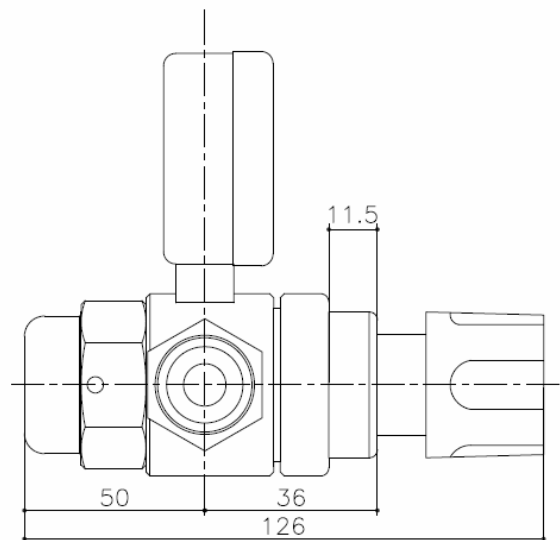

## RIDUTTORE DI PRESSIONE TIPO R 32034

### PRESSURE REGULATOR TYPE R 32034

<b>Riduttore di pressione a doppio stadio</b>			
<b>Two stage pressure regulator</b>			
<b>Pressione di ingresso massima</b>		<b>Max. inlet press.</b>	<b>220 bar</b>
Materiale di costruzione <i>Material of construction</i>	corpo	<i>body</i>	A182 F316
	campana	<i>bonnet</i>	A182 F316
	parti interne	<i>internal parts</i>	A182 F316
	membrana	<i>diaphragm</i>	A240 WP316
Otturatore	<i>Shutter</i>		doppio stadio
Tenuta otturatore	<i>Seal of the shutter</i>		resiliente
Attacco entrata	<i>Inlet connection</i>		1/4" gas f. nel corpo
Attacco uscita	<i>Outlet connection</i>		1/4" gas f. nel corpo
Manometro entrata	<i>Inlet gauge</i>		incluso
Manometro uscita	<i>Outlet gauge</i>		incluso
Filtro	<i>Filter</i>		incluso
Valvola di sicurezza	<i>Safety - valve</i>		inclusa

**MODELLI E PRESTAZIONI**  
**MODELS AND PERFORMANCES**

modello <i>model</i>	pressione entrata <i>inlet pressure</i>	pressione uscita <i>outlet pressure</i>	manometri <b>IN</b>	<i>gauges</i> <b>OUT</b>
<b>R 32034 A</b>	<b>220 bar</b>	<b>0.1 - 0.5 bar</b>	0 - 315 bar	0 - 1 bar
<b>R 32034 B</b>	<b>220 bar</b>	<b>0.15 - 1.5 bar</b>	0 - 315 bar	0 - 2.5 bar
<b>R 32034 C</b>	<b>220 bar</b>	<b>0.3 - 3 bar</b>	0 - 315 bar	0 - 6 bar
<b>R 32034 D</b>	<b>220 bar</b>	<b>1 - 8 bar</b>	0 - 315 bar	0 - 16 bar

<b>ACCESSORI</b>	<b>OPTIONALS</b>
<ul style="list-style-type: none"> <li>• Valvola micrometrica a spillo</li> <li>• Raccordo a ogiva per tubi da 2 a 8 mm</li> <li>• Portagomma per tubi da 2 a 8 mm</li> </ul>	<ul style="list-style-type: none"> <li>• <i>Fine adjustment needle valve</i></li> <li>• <i>Locking ring screw connection for tube from 2 to 8 mm</i></li> <li>• <i>Hose nipple for plastic tube from 2 -8 mm</i></li> </ul>