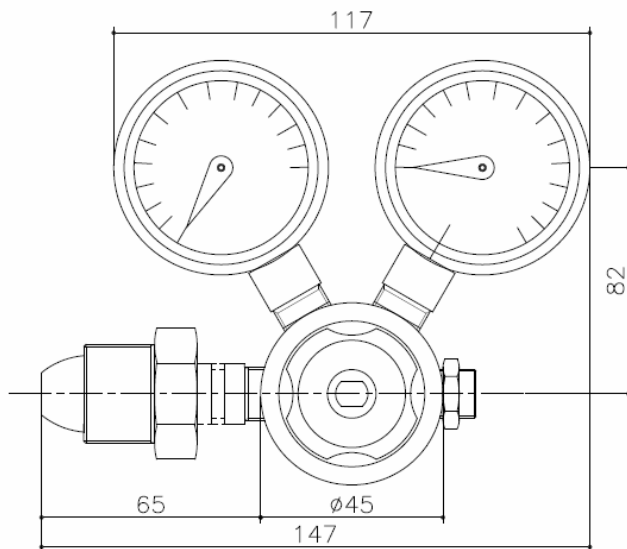

## RIDUTTORE DI PRESSIONE TIPO R 32034

### PRESSURE REGULATOR TYPE R 32034

<b>Riduttore di pressione a doppio stadio</b>			
<b>Two stage pressure regulator</b>			
<b>Pressione di ingresso massima</b>		<b>Max. inlet press.</b>	<b>220 bar</b>
Materiale di costruzione <i>Material of construction</i>	corpo	<i>body</i>	A182 F316
	campana	<i>bonnet</i>	A182 F316
	parti interne	<i>internal parts</i>	A182 F316
	membrana	<i>diaphragm</i>	A240 WP316
Otturatore	<i>Shutter</i>		doppio stadio
Tenuta otturatore	<i>Seal of the shutter</i>		resiliente
Attacco entrata	<i>Inlet connection</i>		1/4" gas f. nel corpo
Attacco uscita	<i>Outlet connection</i>		1/4" gas f. nel corpo
Manometro entrata	<i>Inlet gauge</i>		incluso
Manometro uscita	<i>Outlet gauge</i>		incluso
Filtro	<i>Filter</i>		incluso
Valvola di sicurezza	<i>Safety - valve</i>		inclusa

**MODELLI E PRESTAZIONI**  
**MODELS AND PERFORMANCES**

modello <i>model</i>	pressione entrata <i>inlet pressure</i>	pressione uscita <i>outlet pressure</i>	manometri <b>IN</b>	<i>gauges</i> <b>OUT</b>
<b>R 32034 A</b>	<b>220 bar</b>	<b>0.1 - 0.5 bar</b>	0 - 315 bar	0 - 1 bar
<b>R 32034 B</b>	<b>220 bar</b>	<b>0.15 - 1.5 bar</b>	0 - 315 bar	0 - 2.5 bar
<b>R 32034 C</b>	<b>220 bar</b>	<b>0.3 - 3 bar</b>	0 - 315 bar	0 - 6 bar
<b>R 32034 D</b>	<b>220 bar</b>	<b>1 - 8 bar</b>	0 - 315 bar	0 - 16 bar

<b>ACCESSORI</b>	<b>OPTIONALS</b>
<ul style="list-style-type: none"> <li>• Valvola micrometrica a spillo</li> <li>• Raccordo a ogiva per tubi da 2 a 8 mm</li> <li>• Portagomma per tubi da 2 a 8 mm</li> </ul>	<ul style="list-style-type: none"> <li>• <i>Fine adjustment needle valve</i></li> <li>• <i>Locking ring screw connection for tube from 2 to 8 mm</i></li> <li>• <i>Hose nipple for plastic tube from 2 -8 mm</i></li> </ul>