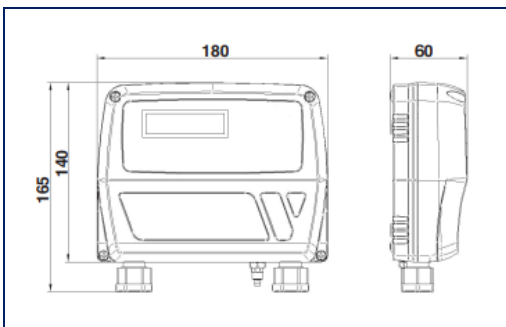

DISEGNI E DIMENSIONI