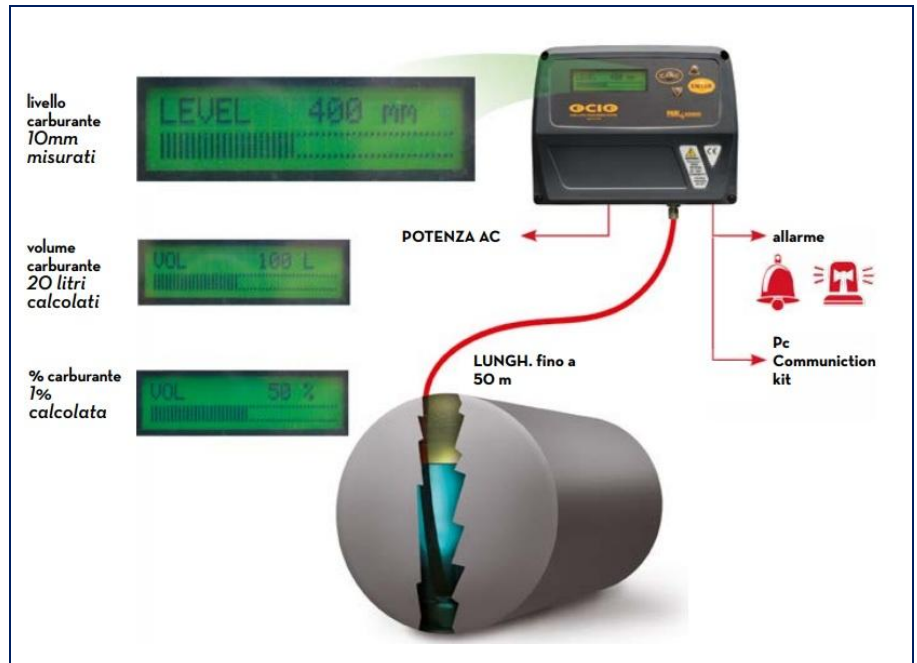

INDICAZIONE E FUNZIONI