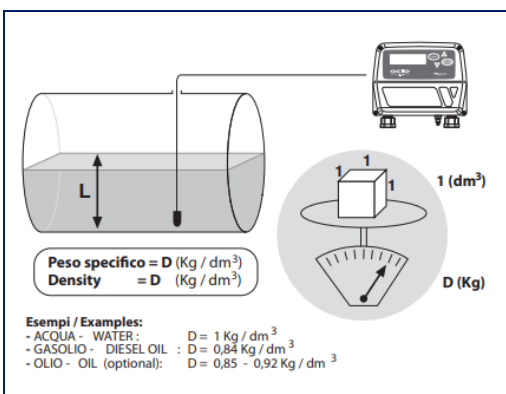

MISURA DI VOLUME E DI ALTEZZA

CODICI D'ORDINE

Modello	Uscite	Allarmi	Viscosità	Alimentazione
F0075510D	RS485	2 Relè	30 cSt	220Vac
F00755160	4-20mA	2 Relè	30 cSt	220Vac

Fornito con sonda in ottone e 10 metri di tubo rilsan Ø6x4mm

Accessori

Modello	Descrizione
F12939000	Kit per misura di olio
F1391300A	Kit tubo lunghezza 50 metri
F15611000	Sonda in acciaio inox per misura Adblue