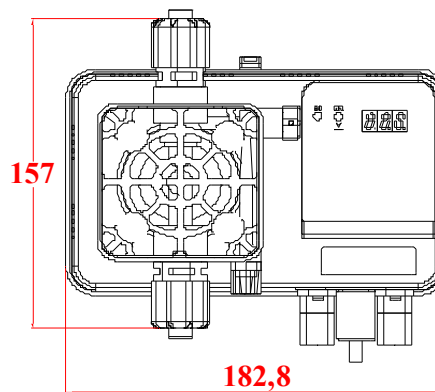

DESCRIZIONE

- ✓ Pompa elettromagnetica digitale a dosaggio proporzionale
- ✓ Strumento di Controllo PH integrato a bordo
- ✓ Visualizzazione istantanea del valore PH della piscina
- ✓ Tastiera facilitata a due soli pulsanti, uno per la calibrazione semi-automatica e l'altro per la programmazione
- ✓ Tasto CAL per la calibrazione automatica della sonda PH su un solo punto PH 7,00
- ✓ Tasto SET per la programmazione del Set Point facilitata su un intervallo compreso fra PH 6,00 e 8,00
- ✓ Riconoscimento automatico dell'efficienza della sonda PH
- ✓ Allarme di sovra-dosaggio integrato nel software per evitare eccessi di prodotto chimico in vasca
- ✓ Adatta a dosare prodotti PH minus
- ✓ Facile installazione e manutenzione minima
- ✓ Cassa in PP rinforzato
- ✓ Pannello frontale in policarbonato
- ✓ Corpo pompante con spurgo manuale
- ✓ Protezione IP 65
- ✓ Alimentazione standard 230 Vac
- ✓ 100 % Made in Italy
- ✓ In conformità con le normative CE

OPTIONAL

- ✓ Corpo pompante in PVDF / PTFE (consigliato in caso di utilizzo di IPOCLORITO DI SODIO CONCENTRATO o di forti ossidanti)
- ✓ Spina SCHUKO
- ✓ Interruttore ON / OFF

DESCRIZIONE		
Versione standard	Materiale standard	A richiesta
Corpo pompa	PP attacchi 1/2"	PVDF attacchi 1/2"
Sfere	Pyrex	Ceramica, PTFE, AISI 316
Diaframma	PTFE	-----
Raccordi	PP	PVDF
Guarnizioni	Viton®	EPDM
Corpo valvola	PP 4 x 6	PVDF 4 x 6
Filtro fondo	PP attacchi 4 x 6 valvola a labbro	PVDF 4 x 6 valvola a sfera
Valvola iniezione	PP attacchi 4 x 6 valvola sfera	PVDF attacchi 4x6 valvola sfera
Tubo aspirazione	PVC 4 x 6	PVDF
Tubo mandata	PE 4 x 6	PVDF

SPECIFICHE TECNICHE											
Standard	Max l/h	Pressione		Max cc / imp	Corsa	Magnete	Corpo pompa	Potenza [Watt]	Impulsi	Peso	
		Bar	PSI							kg.	Lbs
02-02	02	02	29	0,22	0,9	Ø 80	PP	50	180	3,5	6,7
05-02	05	02	29	0,52	1,1	Ø 80	PP	50	180	3,5	6,7