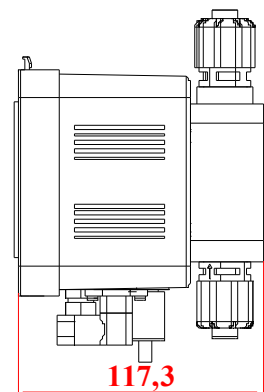

DESCRIZIONE

- ✓ Pompa elettromagnetica digitale a dosaggio proporzionale
- ✓ Strumento di Controllo PH integrato a bordo
- ✓ Visualizzazione istantanea del valore PH della piscina
- ✓ Tastiera facilitata a due soli pulsanti, uno per la calibrazione semi-automatica e l'altro per la programmazione
- ✓ Tasto CAL per la calibrazione automatica della sonda PH su un solo punto PH 7,00
- ✓ Tasto SET per la programmazione del Set Point facilitata su un intervallo compreso fra PH 6,00 e 8,00
- ✓ Riconoscimento automatico dell'efficienza della sonda PH
- ✓ Allarme di sovra-dosaggio integrato nel software per evitare eccessi di prodotto chimico in vasca
- ✓ Adatta a dosare prodotti PH minus
- ✓ Facile installazione e manutenzione minima
- ✓ Cassa in PP rinforzato
- ✓ Pannello frontale in policarbonato
- ✓ Corpo pompante con spurgo manuale
- ✓ Protezione IP 65
- ✓ Alimentazione standard 230 Vac
- ✓ 100 % Made in Italy
- ✓ In conformità con le normative CE

OPTIONAL

- ✓ Corpo pompante in PVDF / PTFE (consigliato in caso di utilizzo di IPOCLORITO DI SODIO CONCENTRATO o di forti ossidanti)
- ✓ Spina SCHUKO
- ✓ Interruttore ON / OFF

DESCRIZIONE		
Versione standard	Materiale standard	A richiesta
Corpo pompa	PP attacchi 1/2"	PVDF attacchi 1/2"
Sfere	Pyrex	Ceramica, PTFE, AISI 316
Diaframma	PTFE	-----
Raccordi	PP	PVDF
Guarnizioni	Viton®	EPDM
Corpo valvola	PP 4 x 6	PVDF 4 x 6
Filtro fondo	PP attacchi 4 x 6 valvola a labbro	PVDF 4 x 6 valvola a sfera
Valvola iniezione	PP attacchi 4 x 6 valvola sfera	PVDF attacchi 4x6 valvola sfera
Tubo aspirazione	PVC 4 x 6	PVDF
Tubo mandata	PE 4 x 6	PVDF

SPECIFICHE TECNICHE											
Standard	Max l/h	Pressione		Max cc / imp	Corsa	Magnete	Corpo pompa	Potenza [Watt]	Impulsi	Peso	
		Bar	PSI							kg.	Lbs
02-02	02	02	29	0,22	0,9	Ø 80	PP	50	180	3,5	6,7
05-02	05	02	29	0,52	1,1	Ø 80	PP	50	180	3,5	6,7