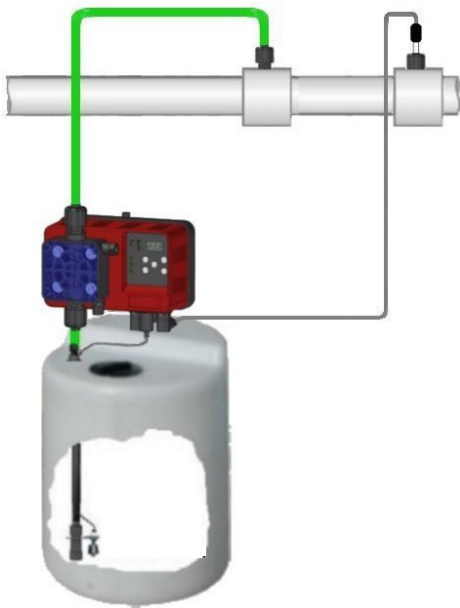

DESCRIZIONE

- ✓ Pompa elettromagnetica digitale a dosaggio proporzionale
- ✓ Strumento di Controllo PH integrato a bordo
- ✓ Visualizzazione istantanea del valore PH della piscina
- ✓ Tastiera facilitata a due soli pulsanti, uno per la calibrazione semi-automatica e l'altro per la programmazione
- ✓ Tasto CAL per la calibrazione automatica della sonda PH su un solo punto PH 7,00
- ✓ Tasto SET per la programmazione del Set Point facilitata su un intervallo compreso fra PH 6,00 e 8,00
- ✓ Riconoscimento automatico dell'efficienza della sonda PH
- ✓ Allarme di sovra-dosaggio integrato nel software per evitare eccessi di prodotto chimico in vasca
- ✓ Adatta a dosare prodotti PH minus
- ✓ Facile installazione e manutenzione minima
- ✓ Cassa in PP rinforzato
- ✓ Pannello frontale in policarbonato
- ✓ Corpo pompante con spurgo manuale
- ✓ Protezione IP 65
- ✓ Alimentazione standard 230 Vac
- ✓ 100 % Made in Italy
- ✓ In conformità con le normative CE

OPTIONAL

- ✓ Corpo pompante in PVDF / PTFE (consigliato in caso di utilizzo di IPOCLORITO DI SODIO CONCENTRATO o di forti ossidanti)
- ✓ Spina SCHUKO
- ✓ Interruttore ON / OFF

DESCRIZIONE		
Versione standard	Materiale standard	A richiesta
Corpo pompa	PP attacchi 1/2"	PVDF attacchi 1/2"
Sfere	Pyrex	Ceramica, PTFE, AISI 316
Diaframma	PTFE	-----
Raccordi	PP	PVDF
Guarnizioni	Viton®	EPDM
Corpo valvola	PP 4 x 6	PVDF 4 x 6
Filtro fondo	PP attacchi 4 x 6 valvola a labbro	PVDF 4 x 6 valvola a sfera
Valvola iniezione	PP attacchi 4 x 6 valvola sfera	PVDF attacchi 4x6 valvola sfera
Tubo aspirazione	PVC 4 x 6	PVDF
Tubo mandata	PE 4 x 6	PVDF

SPECIFICHE TECNICHE											
Standard	Max l/h	Pressione		Max cc / imp	Corsa	Magnete	Corpo pompa	Potenza [Watt]	Impulsi	Peso	
		Bar	PSI							kg.	Lbs
02-02	02	02	29	0,22	0,9	Ø 80	PP	50	180	3,5	6,7
05-02	05	02	29	0,52	1,1	Ø 80	PP	50	180	3,5	6,7